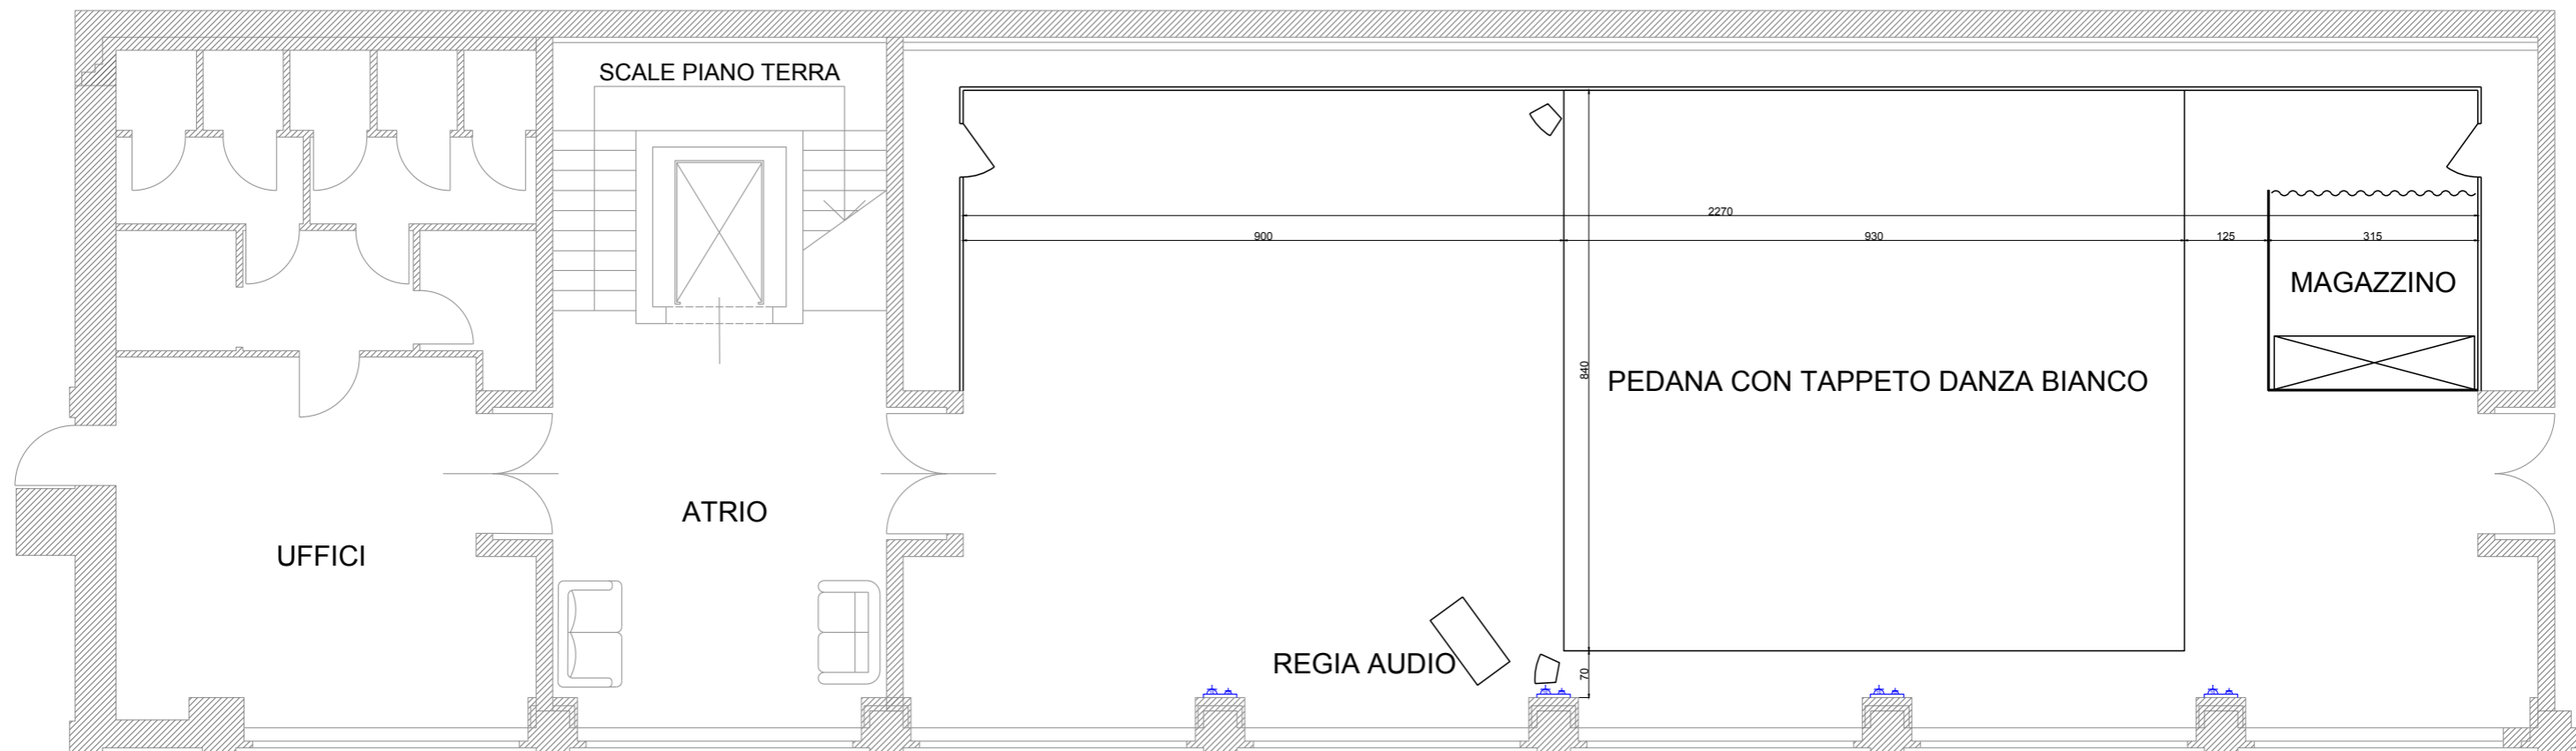

**Capienza massima:** 30 posti (su sedie e pouf).

**Palcoscenico:** pedana in legno per danza di m. 8,40x9,30 con tappeto danza bianco.

**Altezza:** m. 4,40 da pedana ad americane n. 7 americane fisse con n. 4 ritorni elettrici per americana.

**Regia:** postazione per audio a lato della pedana.

**Luci:** dotazione luci di sala.

**Fonica:** Impianto adeguato alla sala con n. 2 speaker attivi e n.1 mixer analogico.

**Camerini:** posizionati al piano terra o da concordare con l'Organizzazione per altri spazi.

**Accessibilità:** la Sala si trova al primo piano con ascensore e rampa di scale.

*LEGENDA DEI SIMBOLI*

 DIRETTE A MURO 10A E 16A

 CASSE AUDIO A TERRA

<b>SPAZIO FATTORIA SALA PRIMO PIANO</b>	
<b>FATTORIA VITTADINI</b>	
VIA G.C. PROCACCINI, 4, 20154 MILANO	
<b>TAV. B</b>	PIANTA GENERALE
DATA 30/06/2023	SCALA 1:100